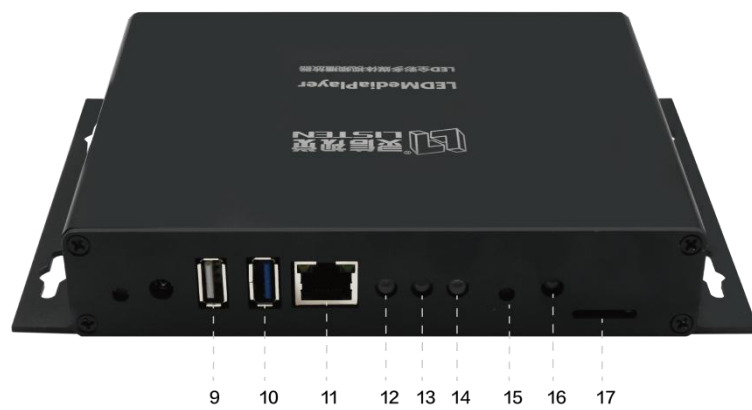

全彩同异步双模系统

LS-Q5C

规格书

上海灵信视觉技术股份有限公司

产品概述

LS-Q5C 是上海灵信视觉推出的一款全彩同异步双模多媒体播放器，内含 8GB 存储空间，支持 U 盘扩展内存，即插即播，65536 级灰度，支持单机通讯、局域网通讯、集群管理，云平台管理，WIFI 通讯，支持选配 4G 模块（含 GPRS 定位），支持手机、Ipad、无线投屏，专注各类全彩项目。

外观说明

1	WiFi 天线接口	9	USB2.0
2	GPS 天线	10	USB3.0
3	千兆网口	11	百兆网口
4	RS232 接口	12	电源指示灯
5	音频输出	13	系统指示灯
6	USB 接口	14	网络指示灯
7	HDMI IN	15	屏幕测试键
8	DC 5V 电源	16	4G 天线
		17	SIM 卡槽

产品参数

- 产品名称：全彩同异步双模高清多媒体播放器
- 带载范围：1280*720
- 存储容量：标配 8GB ROM,1GB RAM
- 刷新频率：最高 16KHZ
- 灰度等级：65536 级灰度
- 扫描方式：户内外全兼容，智能设置
- 通讯接口：网口/U 盘
- 通讯方式：同步通讯/单机通讯/局域网通讯/USB 通讯
- 远程管理：支持远程集群管理，云平台管理；支持系统远程升级
- 音频接口：板载集成声卡，R/L 立体声模 拟音频
- 视频格式：MOV、AVI、MP4、DVD、ASF、WMV、MKV、RM、RMVB、TS、DAT、MPG、MPEG、VOB
- 音频格式：MPEG-1 Layer3、WMA、WMA Pro、AAC、MPEG1/2 Layer 1/2、ADPCM、OGG Vorbis、Dolby Digital AC3、Dolby Digital Plus、RA-COOK、FLAC
- 存储接口：可通过 USB 2.0/3.0 Host 扩展 U 盘
- 定时播放：支持
- 传感器接口：温度、湿度、烟雾、亮度传感器
- 工作温度：-40°C~85°C
- 分 区：任意分区