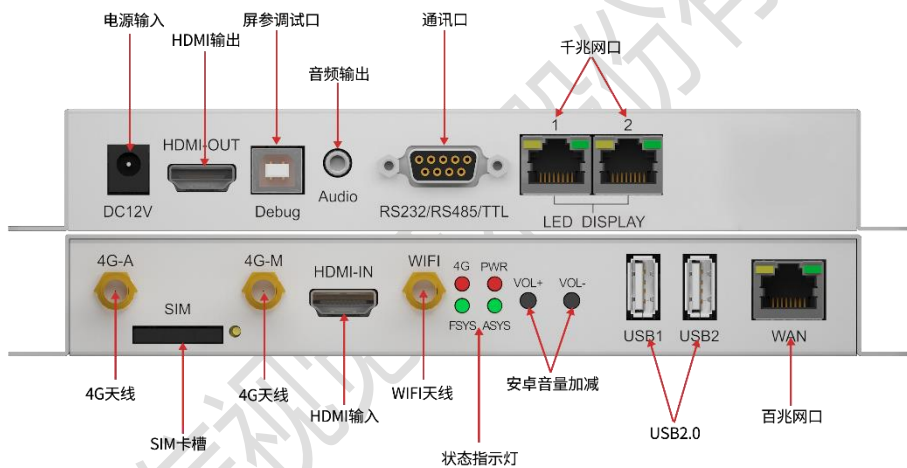

全彩同异步播放盒

Q4PLUS

规格书

上海灵信视觉技术股份有限公司

2021-09-23

产品概述

Q4Plus 是上海灵信视觉推出的一款全彩同异步双模多媒体播放器，内含 8GB 存储空间，支持 U 盘扩展内存，即插即播，65536 级灰度，支持单机通讯、局域网通讯、集群管理，云平台管理，WIFI 通讯，专注各类全彩项目。

外观说明

序号	接口	描述	功能
1	DC12V	电源输入	直流 12V
2	HDMI-OUT	HDMI 输出	安卓图像输出，可用于画面监控
3	Debug	调试口	用于屏参调试/内部显示固件升级
4	Audio	音频输出	安卓模拟音频输出
5	RS232/RS485	通讯口	二次开发使用，具体定义请联系我司研发人员对接
6	LED DISPLAY	千兆网口	用网线连接接收卡/多功能卡，用于传输图像

7	4G-M/4G-A	4G 天线	4G 主天线/辅天线, 需要固定在箱体外面
8	SIM	SIM 卡槽	标准 SIM 卡
9	HDMI-IN	HDMI 输入	同步系统, 插入即显示
10	WIFI	WIFI 天线	默认长度 1 米, 需要固定在箱体外面
11	PWR/4G/ASY S/FSYS	状态指示灯	PWR: 电源灯常亮 4G: 有数据通信会快闪 ASYS: 安卓状态灯/闪烁 FSYS: FPGA 灯/闪烁
12	VOL+/-	按键	安卓音量加减, 可二次开发使用
13	USB1/USB2	USB2.0	支持 U 盘、鼠标等外设
14	WAN	百兆网口	连接路由器上网, 连接 PC 调试屏参

产品参数

- 产品名称: 全彩异步双模高清多媒体播放器
- 带载范围: 130 万像素点 (最宽 2160 点, 最高 2160 点)
- 存储容量: 标配 8GB ROM, 1GB RAM
- 灰度等级: 65536 级灰度
- 扫描方式: 户内外全兼容, 智能设置
- 通讯接口: 网口/U 盘
- 通讯方式: 单机通讯/局域网通讯/USB 通讯
- 远程管理: 支持远程集群管理, 云平台管理; 支持系统远程升级
- 音频接口: R/L 立体声模 拟音频
- 视频格式: MOV、AVI、MP4、DVD、ASF、WMV、MKV、RM、
RMVB、TS、DAT、MPG、MPEG、VOB